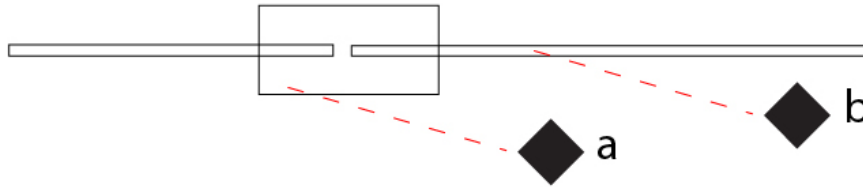

SPILO 2 ROD RECESSED

D46031-

PROJECT

TYPE

SPECIFIER

QUANTITY

DATE

D